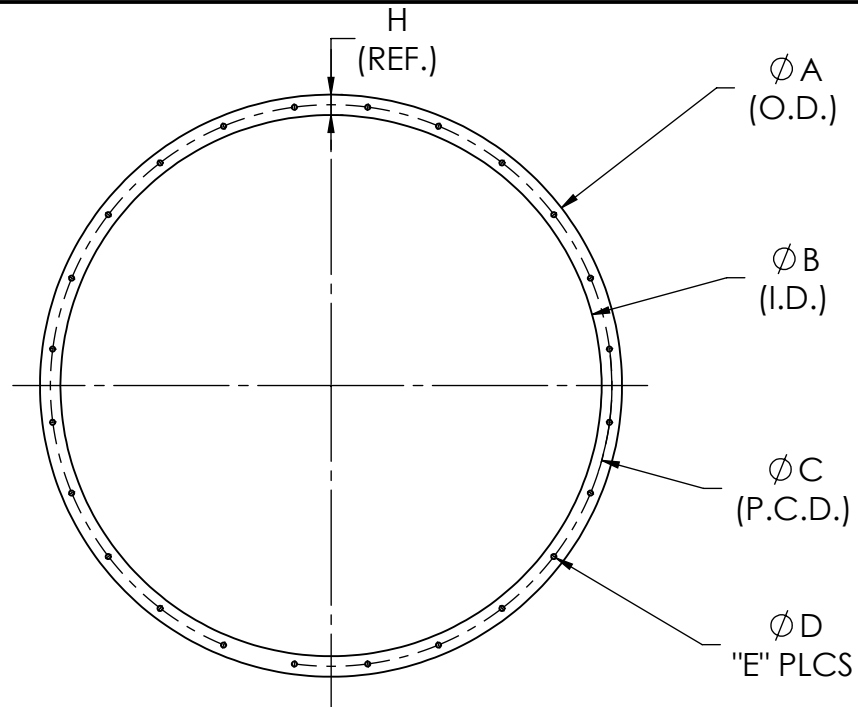

MXI-ACCESSORY  
 INLET/OUTLET FLANGE

**DIMENSIONAL DATA:**

SIZE	A	B	C	D	E	H
122	20 7/16	17 15/16	19 3/16	9/16	8	1 1/4
135	22 5/16	19 13/16	21 1/16	9/16	8	1 1/4
150	24 7/16	21 15/16	23 3/16	9/16	8	1 1/4
165	25 15/16	23 7/16	24 11/16	9/16	8	1 1/4
182	29 3/16	25 13/16	27 1/2	9/16	12	1 11/16
200	31 3/4	28 3/8	30 1/16	9/16	12	1 11/16
222	34 13/16	31 7/16	33 1/8	9/16	12	1 11/16
245	38 1/16	34 11/16	36 6/16	9/16	12	1 11/16
270	41 9/16	38 3/16	39 7/8	9/16	12	1 11/16
300	46 15/16	42 7/16	44 11/16	9/16	16	2 1/4
330	51 1/8	46 5/8	48 7/8	9/16	16	2 1/4
365	55 15/16	51 9/16	53 3/4	9/16	16	2 3/16
402	62 1/8	56 3/4	59 7/16	13/16	16	2 11/16
445	68 3/16	62 3/4	65 1/2	13/16	16	2 11/16
490	74 1/2	69 1/8	71 13/16	13/16	24	2 11/16
542	82 13/16	76 7/16	79 5/8	13/16	24	3 3/16
600	90 15/16	84 9/16	87 3/4	13/16	24	3 3/16

ALL DIMENSIONS ARE IN INCHES

REVISION:

FORM:

REPLACES: